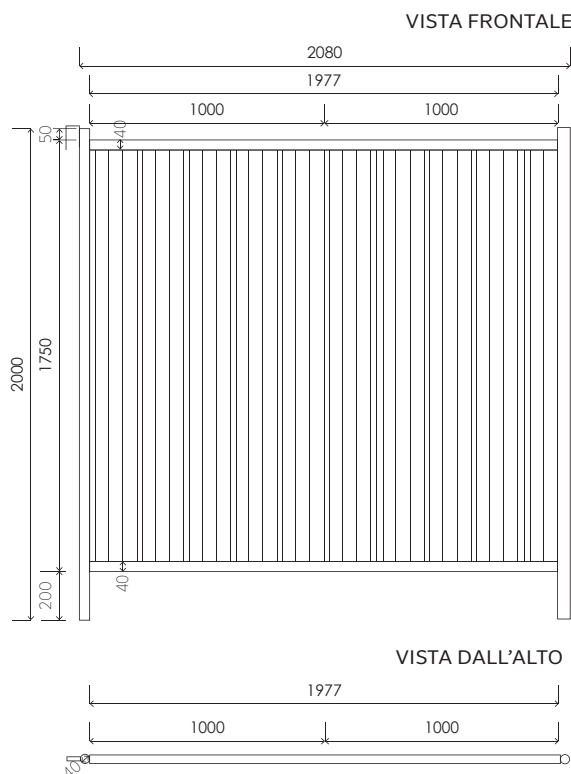

RECINZIONI MOBILI CON PANNELLI IN LAMIERA GRECATA

Vendita e noleggio

/ DIMENSIONI PANNELLO
2000x2000 mm

/ PROFILO A U
40x40 mm Sp.1,5 mm

/ DIAMETRO TUBOLARE
40 mm verticale

/ PESO PANNELLO
Kg. 26,50

Per informazioni: